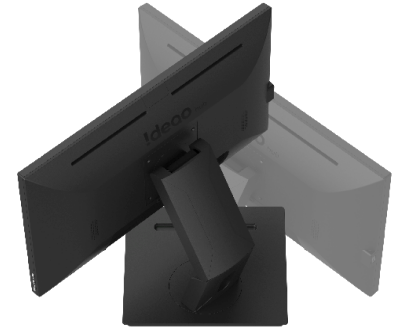

Współpraca zespołowa

Obróć stojak i pozwól zespołowi wyraźnie widzieć zawartość z wygodnego kąta.