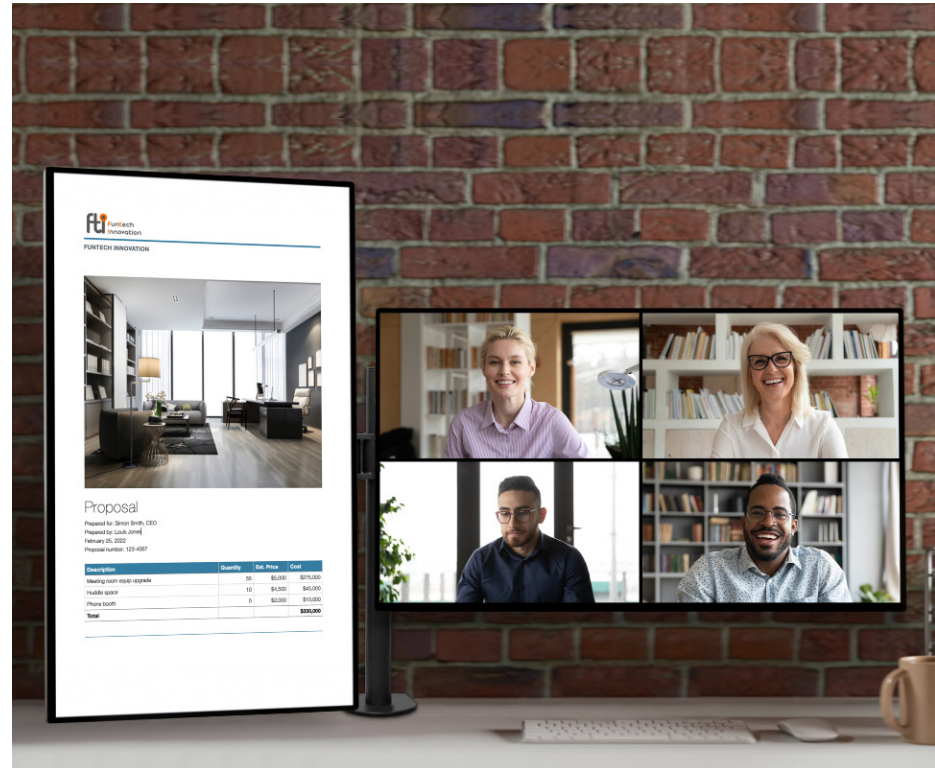

Współpraca zespołowa

Obróć stojak i pozwól zespołowi wyraźnie widzieć zawartość z wygodnego kąta.

Prosty obrót

Obróć ekran w tryb portretowy, aby lepiej czytać umowy, kodować programy lub projektować dzieła kreatywne. Tak jak gigantyczna podkładka!

Podnoszenie i przechylenie

Ergonomiczny design pozwala podnosić i opuszczać, aby dostosować wysokość, i przechylać go pod odpowiednim kątem, aby wygodnie opierać dłoń na ekranie podczas pisania.

Dopasuj do swojej przestrzeni

Ideo Hub jest bardziej elastyczny niż monitor z wbudowanym stojakiem. Dzięki kompatybilności z systemem VESA, łatwo możesz dopasować Ideo Hub do preferowanego ramienia monitora lub uchwytu ściennego na biurku. Dopasuj go do swojej przestrzeni i uwolnij swój biurko.

Łatwy w instalacji.

Stworzony dla każdej przestrzeni i profesjonalizmu.

Od pracy indywidualnej po burzę mózgow w grupie, Ideao Hub został stworzony do tworzenia pomysłów, inspirujących prezentacji i współpracy zespołowej w każdym miejscu pracy.